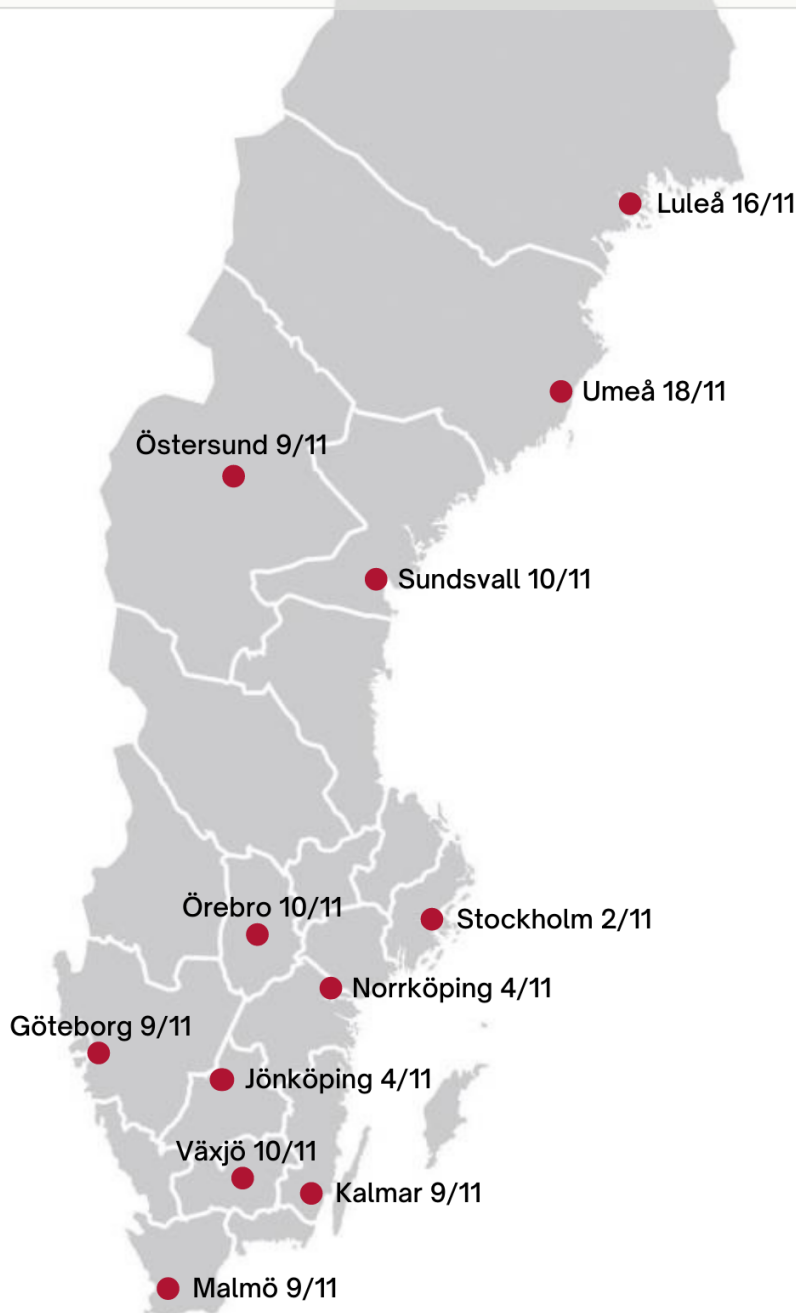

SHEDO PÅ TURNÉ

SHEDO på turné är en föreläsningsresa genom Sverige, där flera av föreningens föreläsare delar med sig av sin resa med självdestruktiva beteenden - och vägen vidare till att må bra igen.

SHEDO på turné är öppen för allmänheten. Du är välkommen oavsett om du själv är drabbad, närstående eller exempelvis möter självdestruktiva beteenden i din yrkesroll.

Alla våra föreläsningar är kostnadsfria, men anmälan krävs. Länkar för respektive stad finns på www.shedo.se/turne